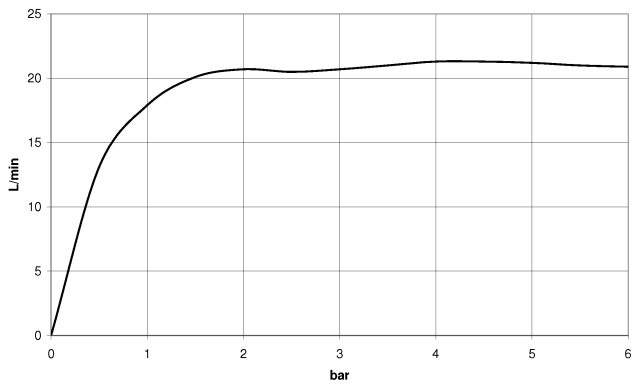

**META Mitigeur monocommande bain/douche pour montage mural et garniture de douche - Or clair**

META

33 233 660

- bec déverseur : jet circulaire enrichi en air
- débit d'eau maxi. 14 l/min avec une pression d'écoulement de 3 bars
- Douchette à main : COMPACT RAIN, débit max. 6,8 l/min (à 3 bar)
- garniture de douche avec système anticalcaire pour douche ou baignoire
- inverseur automatique bain/douche
- saillie 202 mm
- rosaces coulissantes Ø 60 mm
- calibre de percement 150 mm ± 15 mm
- raccord 1/2"
- flexible de douche métallique 1250 mm avec protection anti-torsion intégrée
- rosace support de douchette Ø 57 mm

Avec sécurité anti-retour.

	Or clair	33 233 660-26
	Chrome	33 233 660-00
	Platine brossé	33 233 660-06
	Dark Chrome	33 233 660-19
	Or clair brossé	33 233 660-27
	Noir mat	33 233 660-33
	Bronze brossé	33 233 660-42
	Champagne brossé (Or 22cts)	33 233 660-46
	Champagne (Or 22cts)	33 233 660-47
	Chrome brossé	33 233 660-93
	Dark Platinum brossé	33 233 660-99

33 233 660  
mm [inches]

**Diagramme de débit**

**Certificats**

LGA\_29687.

33 233 660  
Les pièces pour les autres finitions peuvent être trouvées ici : [Chrome](#)