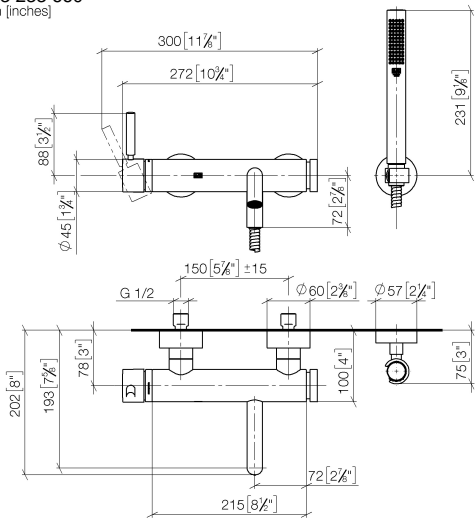

**META Mitigeur monocommande bain/douche pour montage mural et garniture de douche - Or clair**

META

33 233 660

- bec déverseur : jet circulaire enrichi en air
- débit d'eau maxi. 14 l/min avec une pression d'écoulement de 3 bars
- Douchette à main : COMPACT RAIN, débit max. 6,8 l/min (à 3 bar)
- garniture de douche avec système anticalcaire pour douche ou baignoire
- inverseur automatique bain/douche
- saillie 202 mm
- rosaces coulissantes Ø 60 mm
- calibre de percement 150 mm ± 15 mm
- raccord 1/2"
- flexible de douche métallique 1250 mm avec protection anti-torsion intégrée
- rosace support de douchette Ø 57 mm

Avec sécurité anti-retour.

	Or clair	33 233 660-26
	Chrome	33 233 660-00
	Platine brossé	33 233 660-06
	Dark Chrome	33 233 660-19
	Or clair brossé	33 233 660-27
	Noir mat	33 233 660-33
	Bronze brossé	33 233 660-42
	Champagne brossé (Or 22cts)	33 233 660-46
	Champagne (Or 22cts)	33 233 660-47
	Chrome brossé	33 233 660-93
	Dark Platinum brossé	33 233 660-99

33 233 660  
mm [inches]

**Diagramme de débit**

**Certificats**

LGA\_29687.

33 233 660  
Les pièces pour les autres finitions peuvent être trouvées ici : [Chrome](#)

### Liste des pièces de rechange

N°	Article Numéro	Désignation	Fréquence de montage	Délai de livraison
1	33 200 660-26	META Mitigeur monocommande bain/douche pour montage mural sans garniture - Or clair	1	30
2	28 050 920-26	patte de fixation	1	-
La pièce de rechange ne peut plus être commandée, veuillez commander l'article de remplacement				
3	90 30 02 072 00-26	Flexible métallique de douche 1/2" x 3/8" x 1250 mm - Or clair	1	30
4	90 12 11 140 30-26	douche	1	30