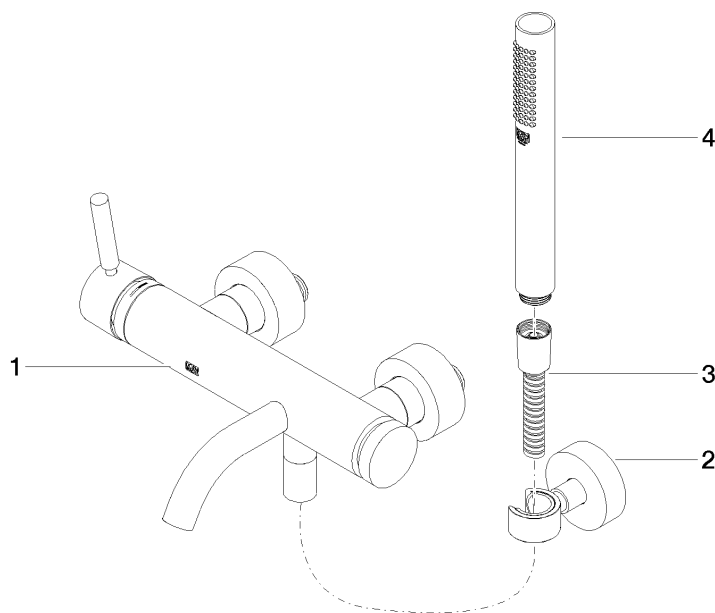

**META Mitigeur monocommande bain/douche pour montage mural et garniture de douche - Or clair**

META

33 233 660

- bec déverseur : jet circulaire enrichi en air
- débit d'eau maxi. 14 l/min avec une pression d'écoulement de 3 bars
- Douchette à main : COMPACT RAIN, débit max. 6,8 l/min (à 3 bar)
- garniture de douche avec système anticalcaire pour douche ou baignoire
- inverseur automatique bain/douche
- saillie 202 mm
- rosaces coulissantes Ø 60 mm
- calibre de percement 150 mm ± 15 mm
- raccord 1/2"
- flexible de douche métallique 1250 mm avec protection anti-torsion intégrée
- rosace support de douchette Ø 57 mm

33 233 660  
mm [inches]

**Diagramme de débit**

**Certificats**

LGA\_29687.

33 233 660  
Les pièces pour les autres finitions peuvent être trouvées ici : [Chrome](#)

### Liste des pièces de rechange

N°	Article Numéro	Désignation	Fréquence de montage	Délai de livraison
1	33 200 660-26	META Mitigeur monocommande bain/douche pour montage mural sans garniture - Or clair	1	30
2	28 050 920-26	patte de fixation	1	-
La pièce de rechange ne peut plus être commandée, veuillez commander l'article de remplacement				
3	90 30 02 072 00-26	Flexible métallique de douche 1/2" x 3/8" x 1250 mm - Or clair	1	30
4	90 12 11 140 30-26	douche	1	30